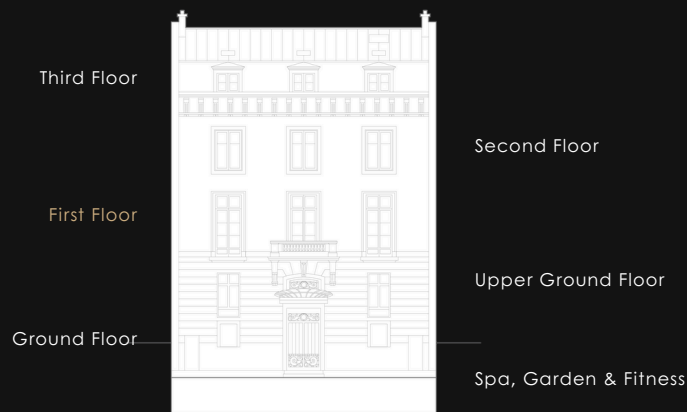

FIRST FLOOR

APPARTMENT VILLEROY

COURTYARD VIEW

ROOM GALANT

RUE JEAN GOUJON

Room name	Floor	Room Size (sq.m.)	Room Size (sq.ft.)	Connecting to
Premier Room Louis	Upper Ground Floor	31	330	/
Signature Suite Villeroy	1	115	1,240	/
Premier Suite Thimonnier	1	50	540	Premier Room Galant
Premier Room Galant	1	30	320	Premier Suite Thimonnier
Grand Premier Suite Lescot	2	58	630	Grand Premier Suite Antoine
Grand Premier Suite Antoine	2	58	540	Grand Premier Suite Lescot
Premier Suite Bontemps	2	50	320	Premier Room Ernest
Premier Room Ernest	2	30	630	Premier Suite Bontemps
Signature Suite Emprée	3	110	1,190	/
Premier Suite Céleste	3	48	520	/
Premier Room Ardor	3	28	300	/