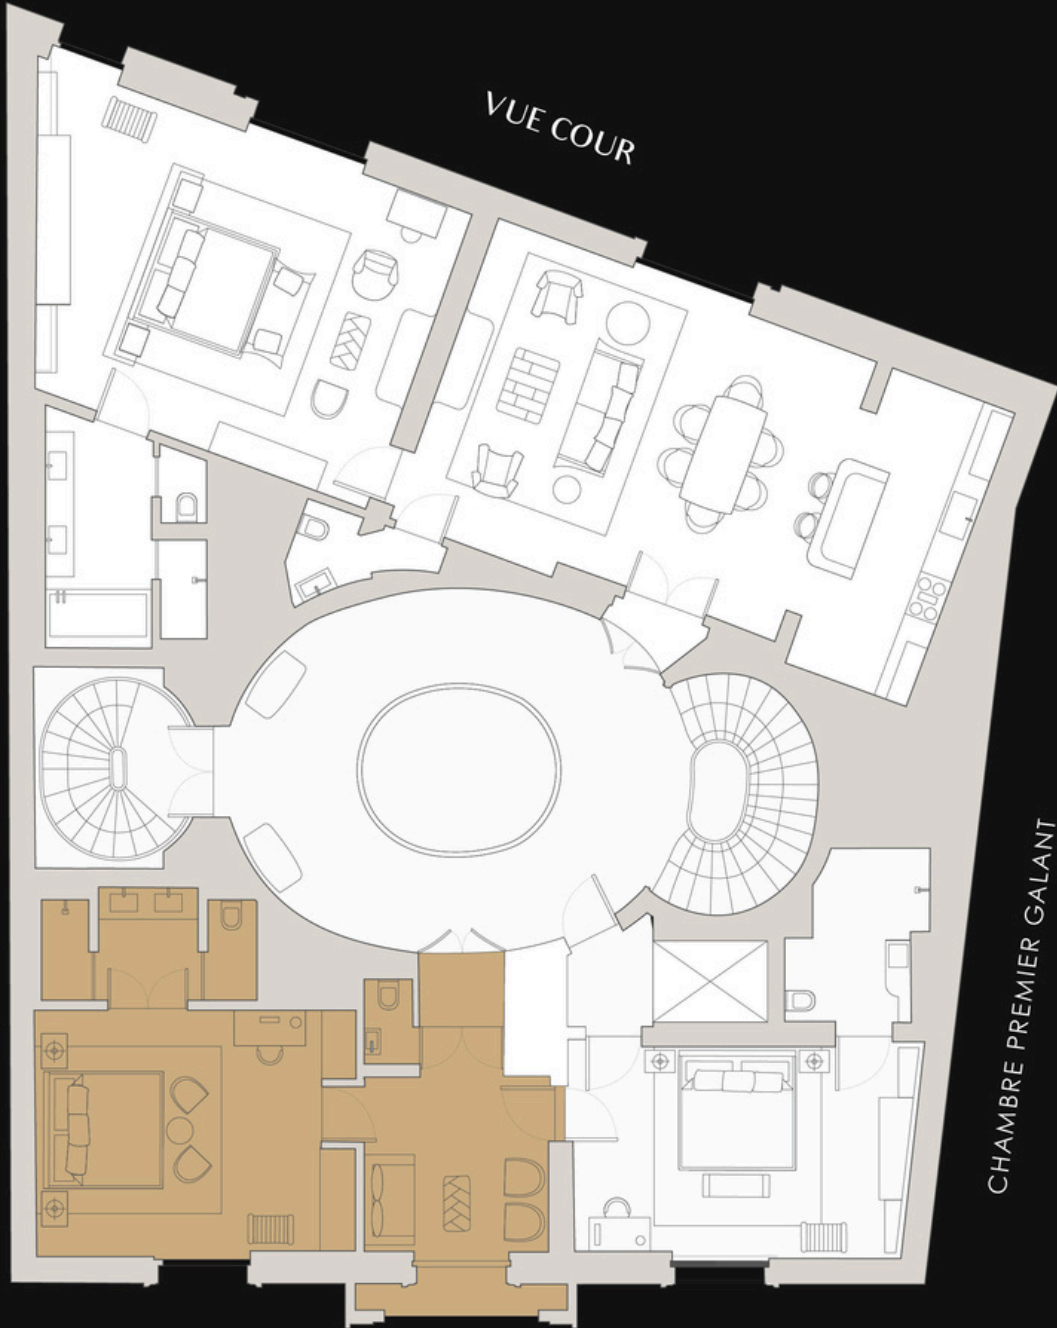

MAISON VILLEROY
PARIS

VOTRE ÉLÉGANT REFUGE

Suite Premier *Thimonnier*

La Suite Premier Thimonnier décline avec brio le chic parisien.

Offrant la belle hauteur sous plafond de l'étage noble, ce havre de 50 m² donne l'impression unique de séjourner dans une maison au coeur de Paris. Un balcon privé avec vue sur la rue Jean Goujon apporte la note finale à cet accord parfait.

La Suite Thimonnier peut être connectée à la Chambre Galant pour créer une suite exceptionnelle de 80 m².

Thimonnier

Suite Premier

1ER ÉTAGE

APPARTEMENT VILLEROY

VUE COUR

CHAMBRE PREMIER GALANT

RUE JEAN GOUJON

Nom	Étage	Superficie (m2)	Communiquant avec
Chambre Louis	Entresol	31	/
Suite Signature Villeroy	1	115	/
Suite Premier Thimonnier	1	50	Chambre Premier Galant
Chambre Premier Galant	1	30	Suite Premier Thimonnier
Suite Grand Premier Lescot	2	58	Suite Grand Premier Antoine
Suite Grand Premier Antoine	2	58	Suite Grand Premier Lescot
Suite Premier Bontemps	2ème	50	Chambre Premier Ernest
Chambre Premier Ernest	2ème	30	Suite Premier Bontemps
Suite Signature Emprée	3	110	/
Suite Premier Céleste	3	48	/
Chambre Premier Ardor	3	28	/