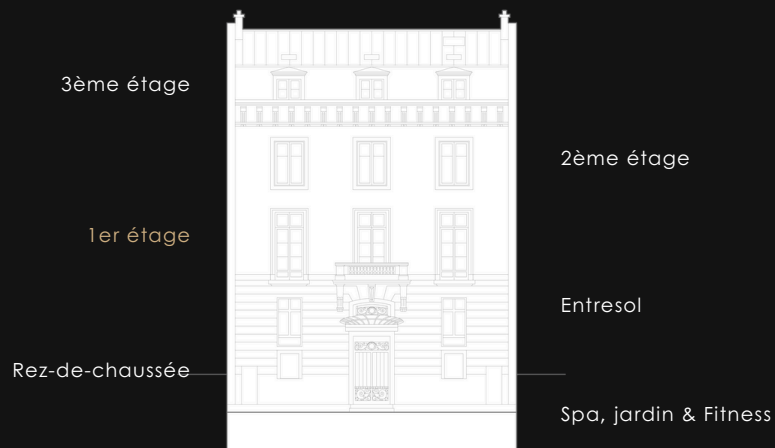

MAISON VILLEROY
PARIS

VOTRE ÉLÉGANT REFUGE

Suite Premier *Thimonnier*

La Suite Premier Thimonnier décline avec brio le chic parisien.

Offrant la belle hauteur sous plafond de l'étage noble, ce havre de 50 m² donne l'impression unique de séjourner dans une maison au coeur de Paris. Un balcon privé avec vue sur la rue Jean Goujon apporte la note finale à cet accord parfait.

La Suite Thimonnier peut être connectée à la Chambre Galant pour créer une suite exceptionnelle de 80 m².

Thimonnier

Suite Premier

1ER ÉTAGE

APPARTEMENT VILLEROY

VUE COUR

CHAMBRE PREMIER GALANT

RUE JEAN GOUJON

Nom	Étage	Superficie (m2)	Communiquant avec
Chambre Louis	Entresol	31	/
Suite Signature Villeroy	1	115	/
Suite Premier Thimonnier	1	50	Chambre Premier Galant
Chambre Premier Galant	1	30	Suite Premier Thimonnier
Suite Grand Premier Lescot	2	58	Suite Grand Premier Antoine
Suite Grand Premier Antoine	2	58	Suite Grand Premier Lescot
Suite Premier Bontemps	2ème	50	Chambre Premier Ernest
Chambre Premier Ernest	2ème	30	Suite Premier Bontemps
Suite Signature Emprée	3	110	/
Suite Premier Céleste	3	48	/
Chambre Premier Ardor	3	28	/